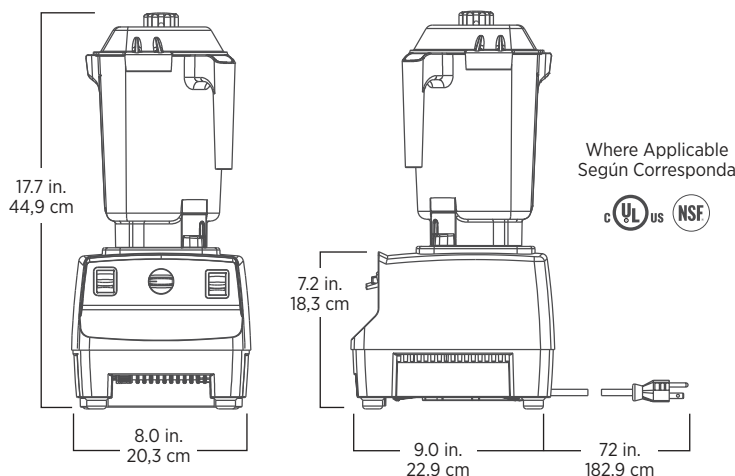

062824 and 062825

Includes Drink Machine Advance with 48 oz. high-impact, clear/stackable Advance® container, complete with Advance blade assembly and lid, and black or red base.

The Drink Machine Advance is backed by a three-year warranty on motor base parts and a one-year warranty on labor. For more complete warranty terms and conditions, please call 1.800.437.4654 or visit vitamix.com.

Incluye Drink Machine Advance con recipiente Advance® transparente y apilable de 1,4 L resistente a impactos, completo con conjunto de cuchillas Advance y tapa, y base de color negro o rojo.

La Drink Machine Advance está respaldada por una garantía de tres años en cuanto a las piezas de la base del motor y una garantía de un año en mano de obra. Para conocer los términos y condiciones más completos de la garantía, llame al 1.800.437.4654 o visite vitamix.com.

Product Specifications

Item Number	062824 Black	062825 Red
Motor	≈2.3 peak output horsepower motor	
Electrical	120 V, 50/60 Hz, 11.5 A	
Net Weight	12.2 lbs. (13.2 lbs. with box)	
Dimensions	17.7 x 8.0 x 9.0 in. (HxWxD)	

Especificaciones del producto

Número de artículo	062824 Negro	062825 Rojo
Motor	Motor de ≈2,3 caballos de potencia máxima	
Consumo eléctrico	120 V, 50/60 Hz, 11,5 A	
Peso neto	5,53 kg (5,99 kg con la caja)	
Dimensiones	44,96 x 20,32 x 22,86 cm (HxAxP)	

Contact Information / Información de Contacto

U.S.A. & Canada

Phone 800.4DRINK4 or 800.437.4654 | **Email** commercial@vitamix.com

vitamix.com/commercial

For more information, contact your local foodservice distributor.

Por más informaciones, entre en contacto con su distribuidor local de servicios alimenticios.